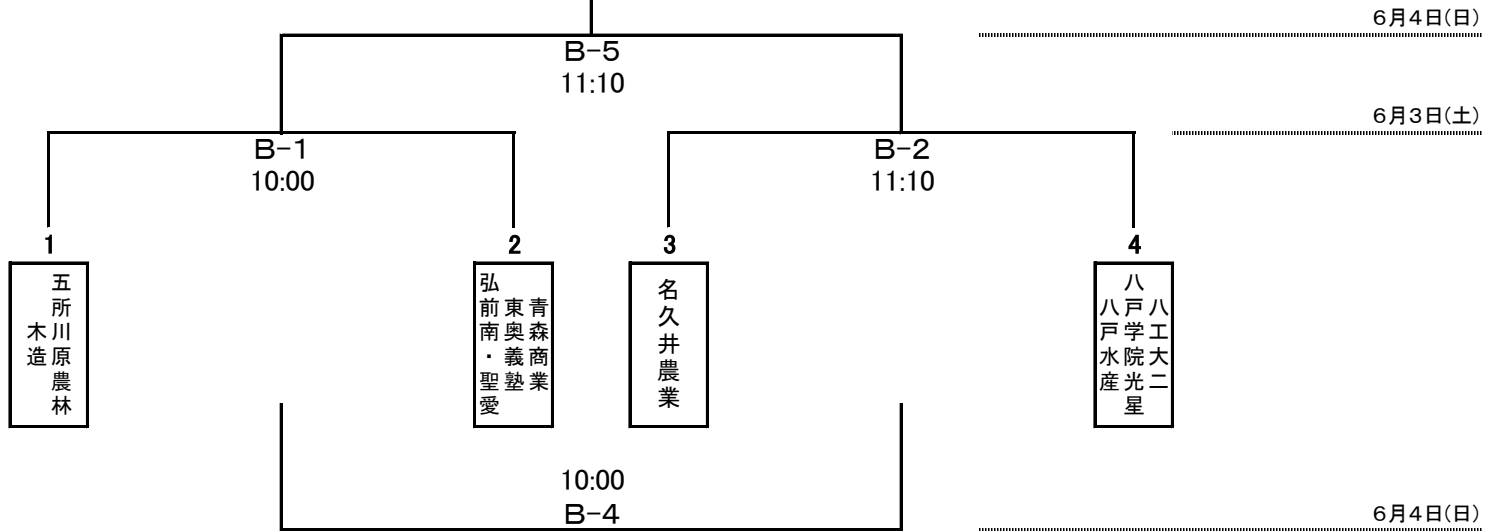

# 平成29年度青森県高校総体ラグビー競技 組み合わせ表

会場：大鰐町あじゃら公園ラグビー場

## 【Aブロック】

## 【7人制】 1日2試合

青森 高校	大間 高校
----------	----------

青森高校 — 大間高校  
(A-1) 10:00  
(B-3) 12:20  
※ 7分ハーフとします。

…3月3日(土)