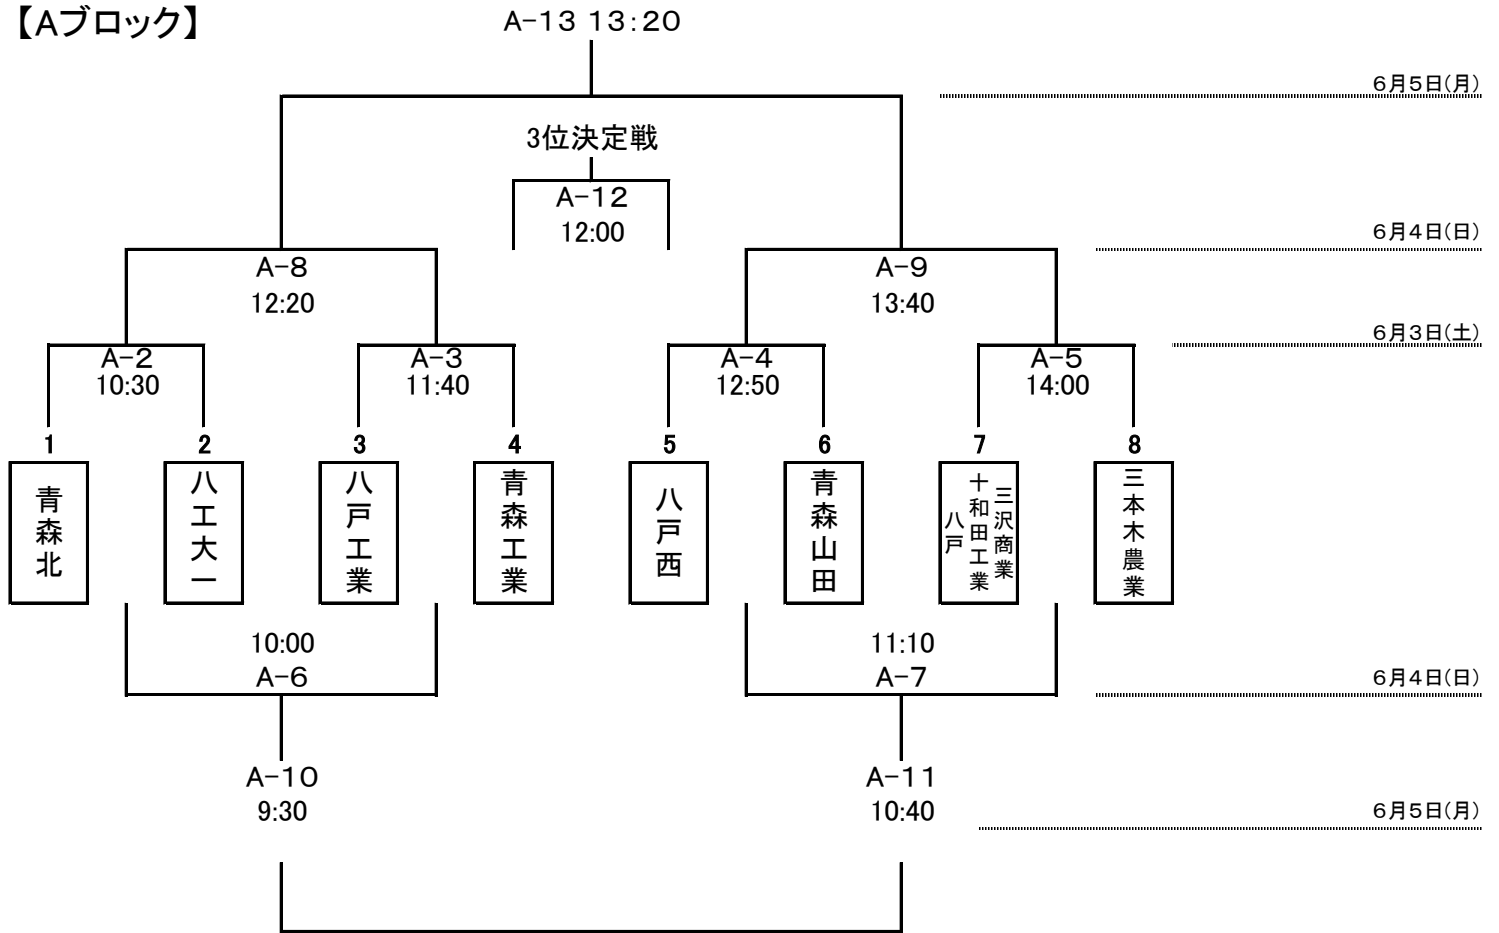

# 平成29年度青森県高校総体ラグビー競技 組み合わせ表

会場：大鰐町あじゃら公園ラグビー場

## 【Aブロック】

## 【7人制】 1日2試合

青森 高校	大間 高校
----------	----------

青森高校 — 大間高校  
(A-1) 10:00  
(B-3) 12:20  
※ 7分ハーフとします。

…3月3日(土)